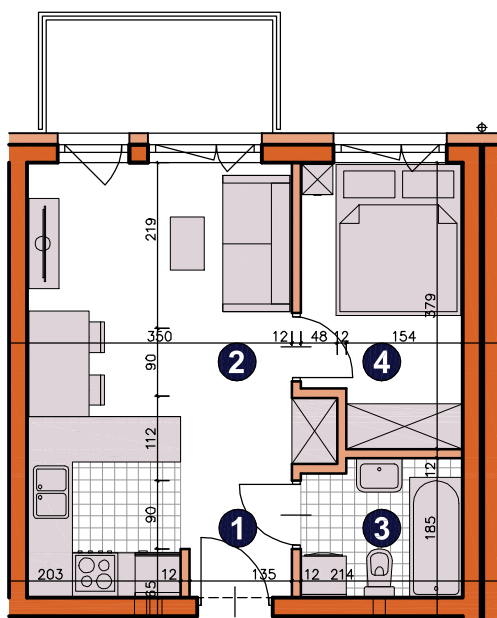

osiedle  
**ŚWIERGOTKI**  
ul. Świergotki i Przepiórki, Szczecin

KONDYGNACJA **PIĘTRO 3**

POKOJE **2**

POWIERZCHNIA **31,47m<sup>2</sup>**

### ZESTAWIENIE POWIERZCHNI

|              |                         |                           |
|--------------|-------------------------|---------------------------|
| 1            | Korytarz                | 2,34m <sup>2</sup>        |
| 2            | Pokój dzienny z aneksem | 17,96m <sup>2</sup>       |
| 3            | Łazienka                | 3,72m <sup>2</sup>        |
| 4            | Pokój                   | 7,45m <sup>2</sup>        |
| <b>RAZEM</b> |                         | <b>31,47m<sup>2</sup></b> |
|              | Balkon                  | 4,50m <sup>2</sup>        |