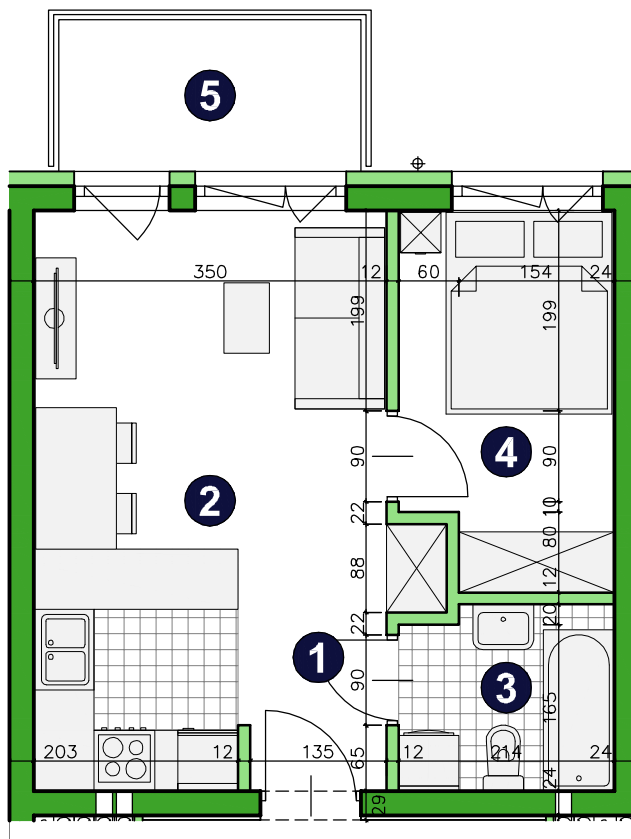

O S I E D L E
POD PAPUGAMI

ul. Mała Błonia, Szczecin

KONDYGNACJA **PIĘTRO 1**

POKOJE **2**

POWIERZCHNIA **31,48m²**

ZESTAWIENIE POWIERZCHNI

1	Korytarz	2,34m ²
2	Pokój dzienny z aneksem	17,97m ²
3	Łazienka	3,72m ²
4	Pokój	7,45m ²
RAZEM		31,48m²
5	Balkon	4,50m ²