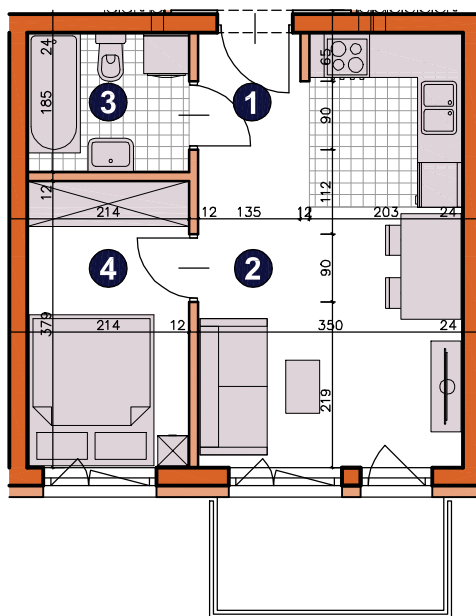

osiedle 
ŚWIERGOTKI
 ul. Świergotki i Przepiórki, Szczecin

KONDYGNACJA **PIĘTRO 2**POKOJE **2**POWIERZCHNIA **31,55m²**

ZESTAWIENIE POWIERZCHNI

1	Korytarz	2,93m ²
2	Pokój dzienny z aneksem	16,85m ²
3	Łazienka	3,84m ²
4	Pokój	7,93m ²
RAZEM		31,55m²
	Balkon	4,50m ²