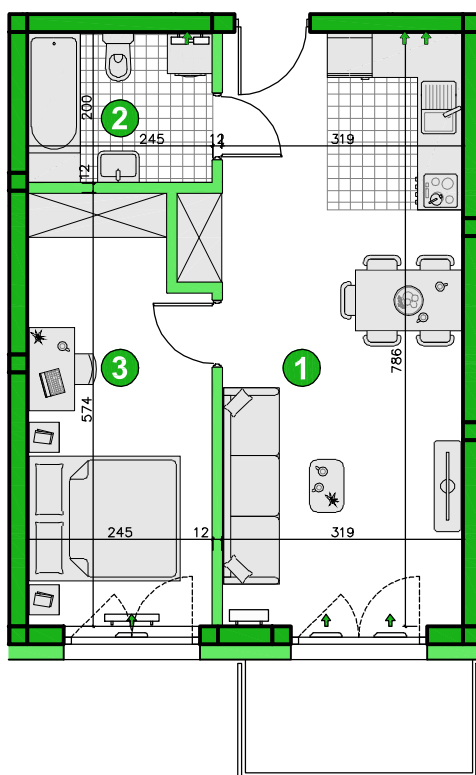

KONDYGNACJA **PIĘTRO 5**
 POKOJE **2**
 POWIERZCHNIA **43,23m²**

Przedstawiona aranżacja lokalu ma charakter wyłącznie reklamowy i informacyjny oraz nie stanowi oferty w rozumieniu ustawy z dnia 23 kwietnia 1964 r. Kodeks Cywilny.

ZESTAWIENIE POWIERZCHNI

1	Pokój dzienny z aneksem	25,44m ²
2	Łazienka	4,76m ²
3	Pokój	13,03m ²
	Razem	43,23m²
	Balkon	4,50m ²