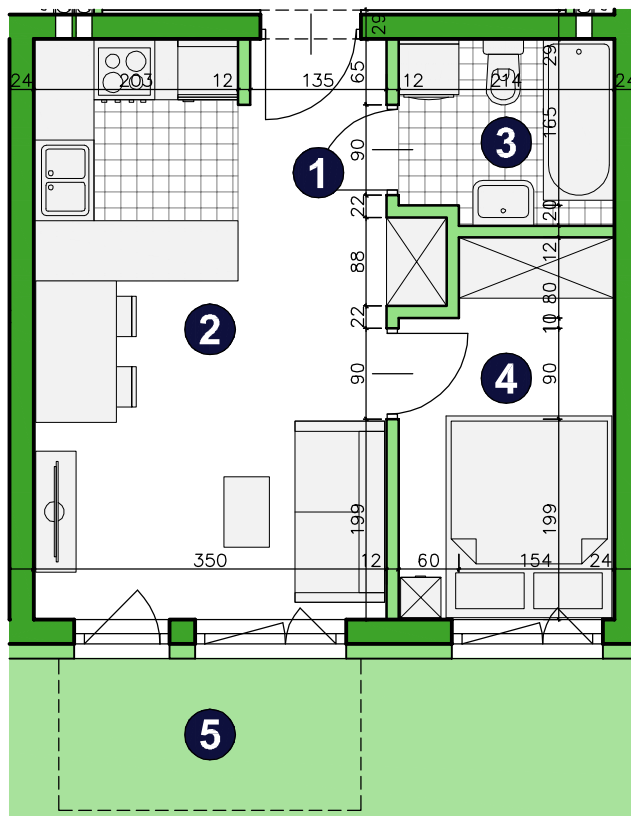

O S I E D L E
POD PAPUGAMI

ul. Mała Błonia, Szczecin

KONDYGNACJA **PARTER**

POKOJE **2**

POWIERZCHNIA **31,48m²**

ZESTAWIENIE POWIERZCHNI

1	Korytarz	2,34m ²
2	Pokój dzienny z aneksem	17,97m ²
3	Łazienka	3,72m ²
4	Pokój	7,45m ²
RAZEM		31,48m²
5	Ogródek	52m ²