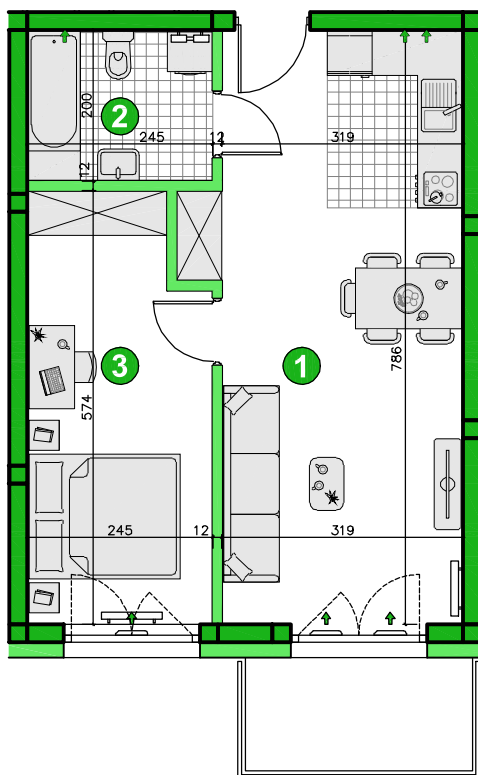

KONDYGNACJA PIĘTRO 3

POKOJE 2

POWIERZCHNIA 43,23m<sup>2</sup>

Przedstawiona aranżacja lokalu ma charakter wyłącznie reklamowy i informacyjny oraz nie stanowi oferty w rozumieniu ustawy z dnia 23 kwietnia 1964 r. Kodeks Cywilny.

### ZESTAWIENIE POWIERZCHNI

1	Pokój dzienny z aneksem	25,44m <sup>2</sup>
2	Łazienka	4,76m <sup>2</sup>
3	Pokój	13,03m <sup>2</sup>
	<b>Razem</b>	<b>43,23m<sup>2</sup></b>
	Balkon	4,50m <sup>2</sup>