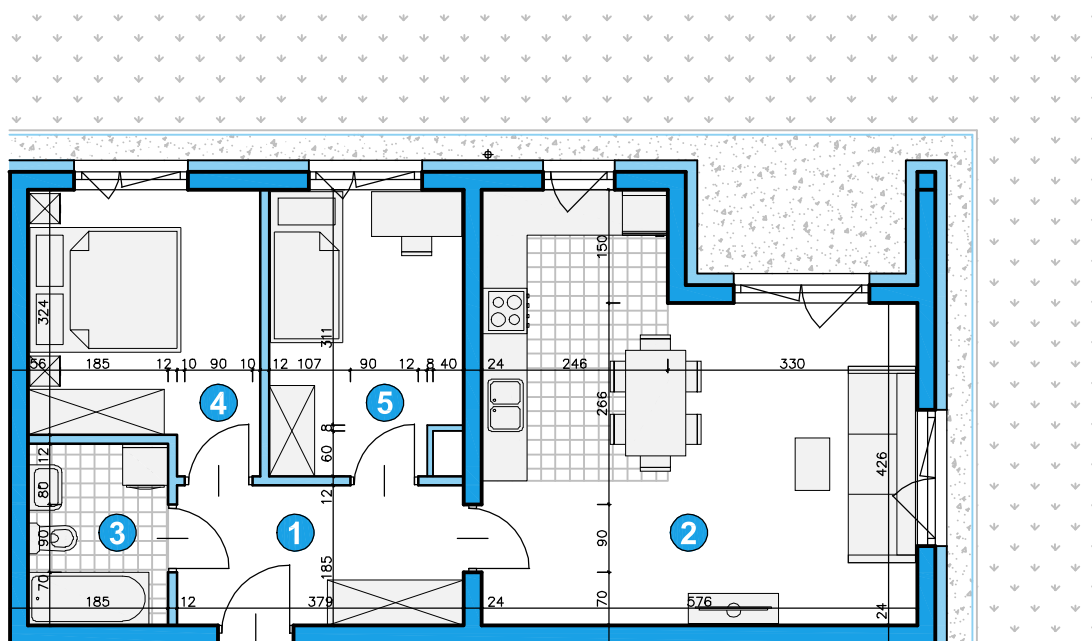

osiedle   
**ŚWIERGOTKI**  
 ul. Świergotki i Przepiórki, Szczecin

KONDYGNACJA **PARTER**POKOJE **3**POWIERZCHNIA **58,60m<sup>2</sup>**

### ZESTAWIENIE POWIERZCHNI

1	Korytarz	6,84m <sup>2</sup>
2	Pokój dzienny z aneksem	27,88m <sup>2</sup>
3	Łazienka	4,31m <sup>2</sup>
4	Pokój	10,35m <sup>2</sup>
5	Pokój	9,22m <sup>2</sup>
<b>Razem</b>		<b>58,60m<sup>2</sup></b>
	Ogródek	126m <sup>2</sup>