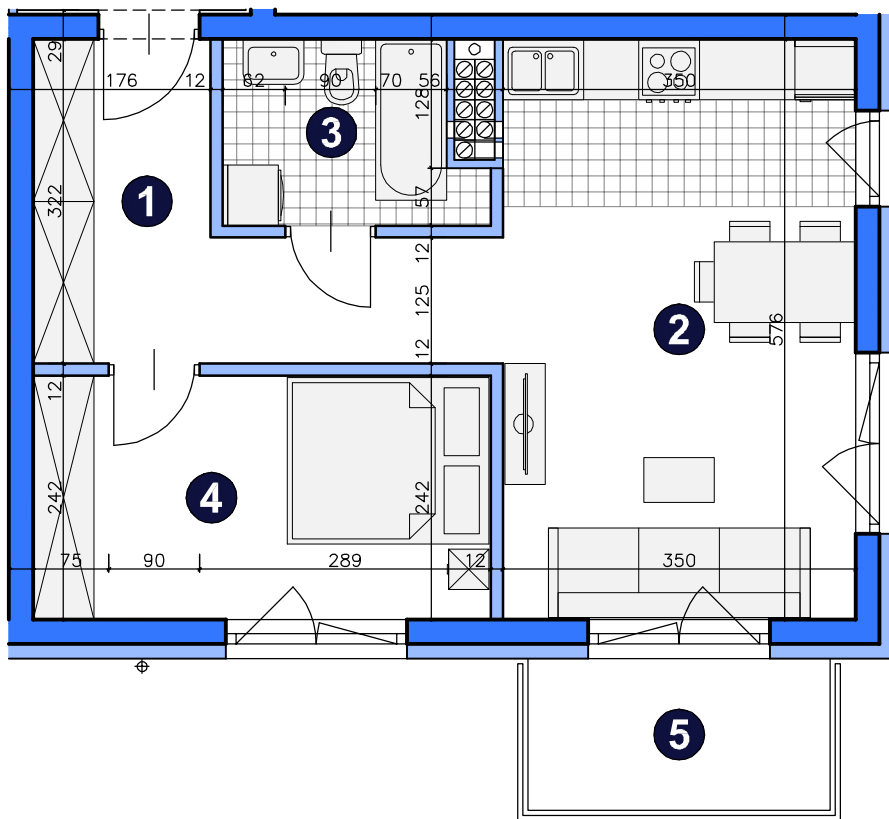

OSIEDLE
POD PAPUGAMI

ul. Mała Błonia, Szczecin

KONDYGNACJA **PIĘTRO 2**

POKOJE **2**

POWIERZCHNIA **43,97m²**

ZESTAWIENIE POWIERZCHNI

| | | |
|--------------|-------------------------|---------------------------|
| 1 | Korytarz | 9,09m ² |
| 2 | Pokój dzienny z aneksem | 19,88m ² |
| 3 | Łazienka | 4,22m ² |
| 4 | Pokój | 10,78m ² |
| RAZEM | | 43,97m² |
| 5 | Balkon | 4,50m ² |