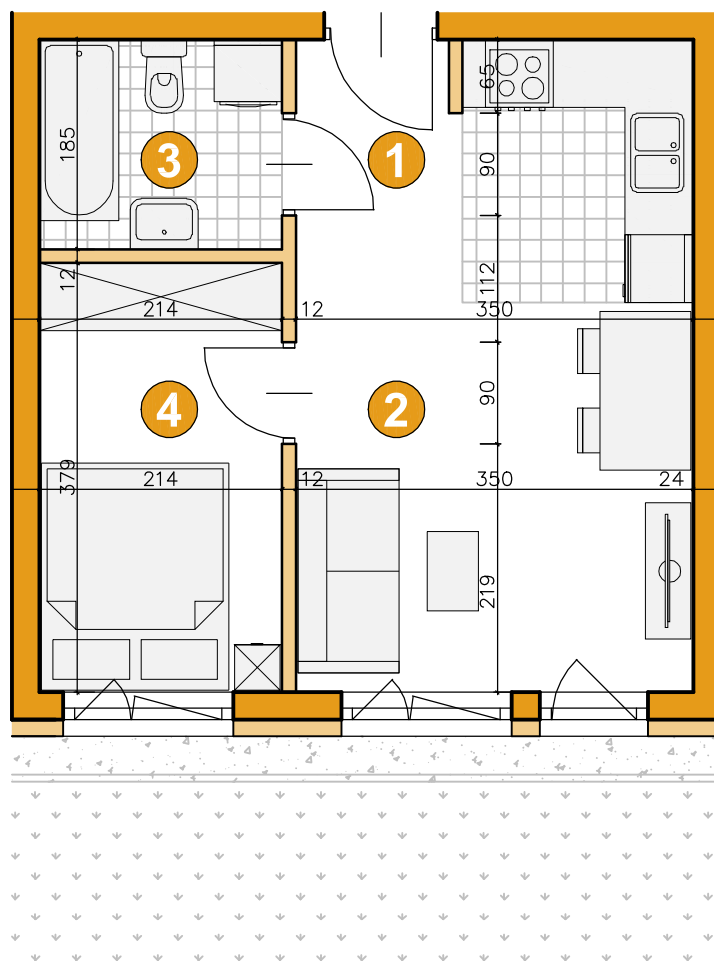

osiedle   
**ŚWIERGOTKI**

ul. Świergotki i Przepiórki, Szczecin

KONDYGNACJA **PARTER**

POKOJE **2**

POWIERZCHNIA **31,55m<sup>2</sup>**

### ZESTAWIENIE POWIERZCHNI

1	Korytarz	2,93m <sup>2</sup>
2	Pokój dzienny z aneksem	16,85m <sup>2</sup>
3	Łazienka	3,84m <sup>2</sup>
4	Pokój	7,93m <sup>2</sup>
	<b>Razem</b>	<b>31,55m<sup>2</sup></b>
	Ogródek	59m <sup>2</sup>