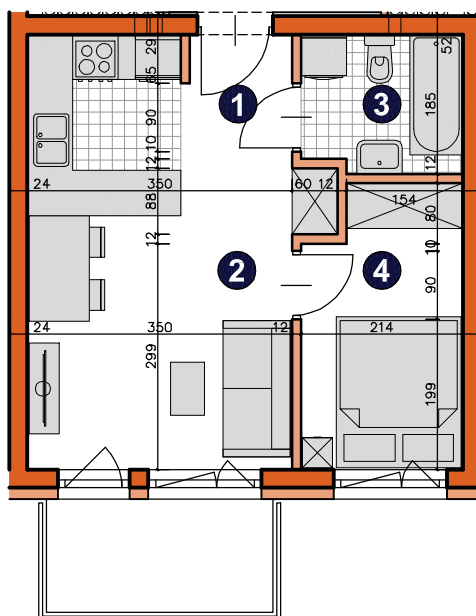

osiedle 
ŚWIERGOTKI
 ul. Świergotki i Przepiórki, Szczecin

KONDYGNACJA **PIĘTRO 3**POKOJE **2**POWIERZCHNIA **31,47m²**

ZESTAWIENIE POWIERZCHNI

1	Korytarz	2,34m ²
2	Pokój dzienny z aneksem	17,96m ²
3	Łazienka	3,72m ²
4	Pokój	7,45m ²
RAZEM		31,47m²
	Balkon	4,50m ²