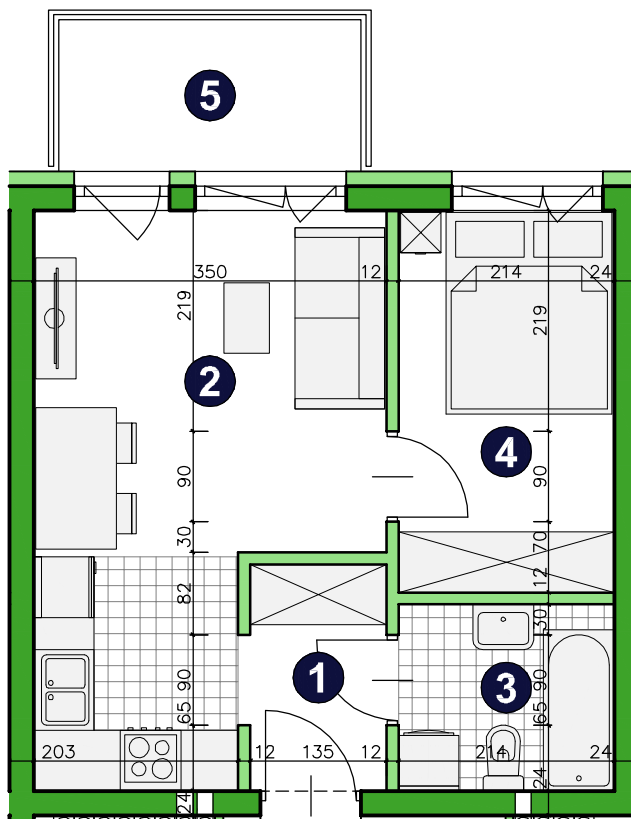

O S I E D L E
POD PAPUGAMI

ul. Mała Błonia, Szczecin

KONDYGNACJA **PIĘTRO 3**

POKOJE **2**

POWIERZCHNIA **31,10m²**

ZESTAWIENIE POWIERZCHNI

1	Korytarz	2,93m ²
2	Pokój dzienny z aneksem	16,40m ²
3	Łazienka	3,84m ²
4	Pokój	7,93m ²
RAZEM		31,10m²
	Balkon	4,50m ²