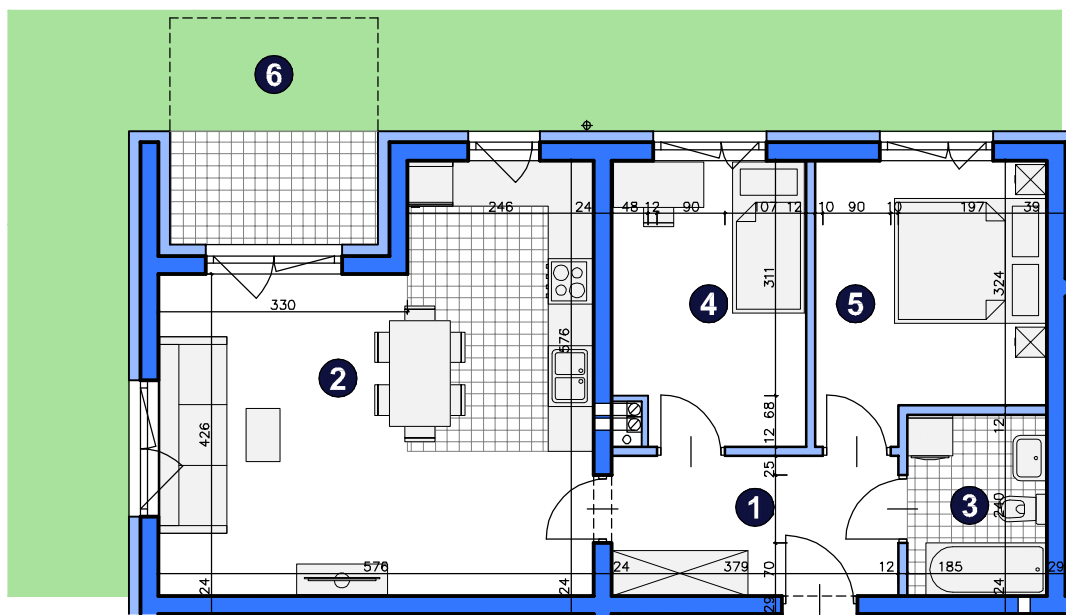

OSIEDLE
POD PAPUGAMI

ul. Mała Błonia, Szczecin

KONDYGNACJA **PARTER**

POKOJE **3**

POWIERZCHNIA **58,60m²**

ZESTAWIENIE POWIERZCHNI

| | | |
|--------------|-------------------------|---------------------------|
| 1 | Korytarz | 6,84m ² |
| 2 | Pokój dzienny z aneksem | 27,88m ² |
| 3 | Łazienka | 4,31m ² |
| 4 | Pokój | 9,22m ² |
| 5 | Pokój | 10,35m ² |
| RAZEM | | 58,60m² |
| 6 | Ogródek | 104m ² |