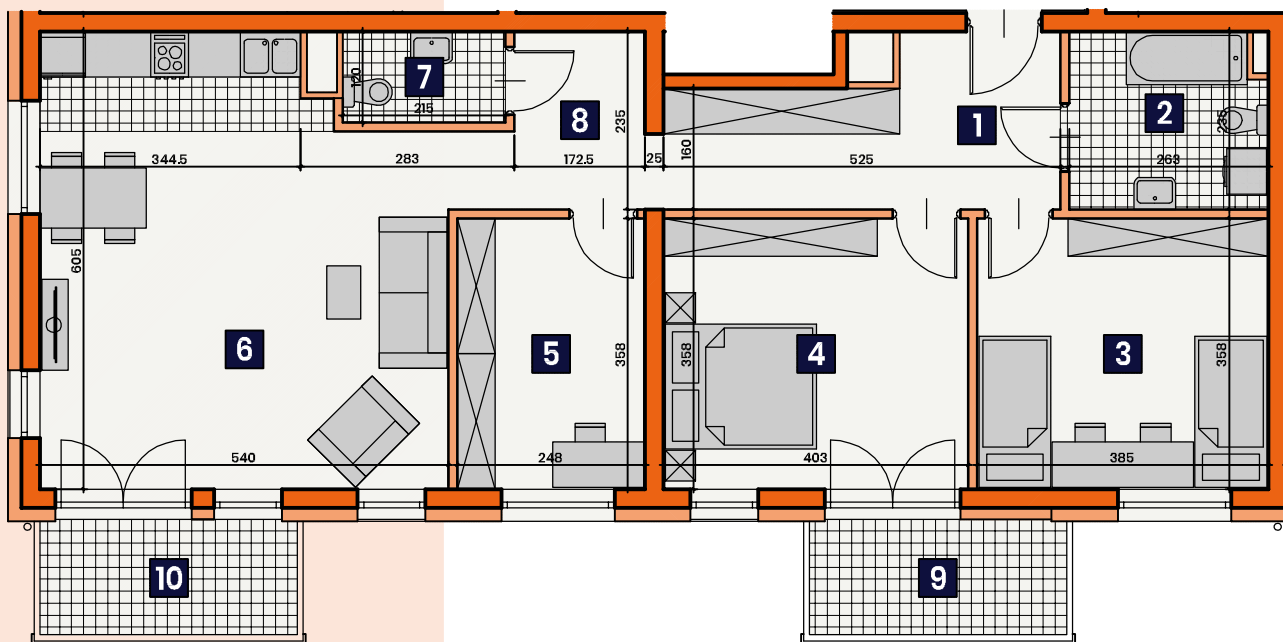

OSIEDLE MIESZKANIOWE
BOCIANIE GNIAZDO

ul. Małe Błonia, Szczecin

KONDYGNACJA **PIĘTRO 1**
POKOJE **4**
POWIERZCHNIA **89,35 m²**

ZESTAWIENIE POWIERZCHNI

1	Przedpokój	9,77 m ²
2	Łazienka	5,86 m ²
3	Pokój	13,56 m ²
4	Pokój	14,20 m ²
5	Pokój	8,70 m ²
6	Pokój dzienny z aneksem kuchennym	30,85 m ²
7	WC	2,48 m ²
8	Korytarz	3,93 m ²
RAZEM:		89,35 m²
9	Balkon	5,10 m ²
10	Balkon	5,10 m ²