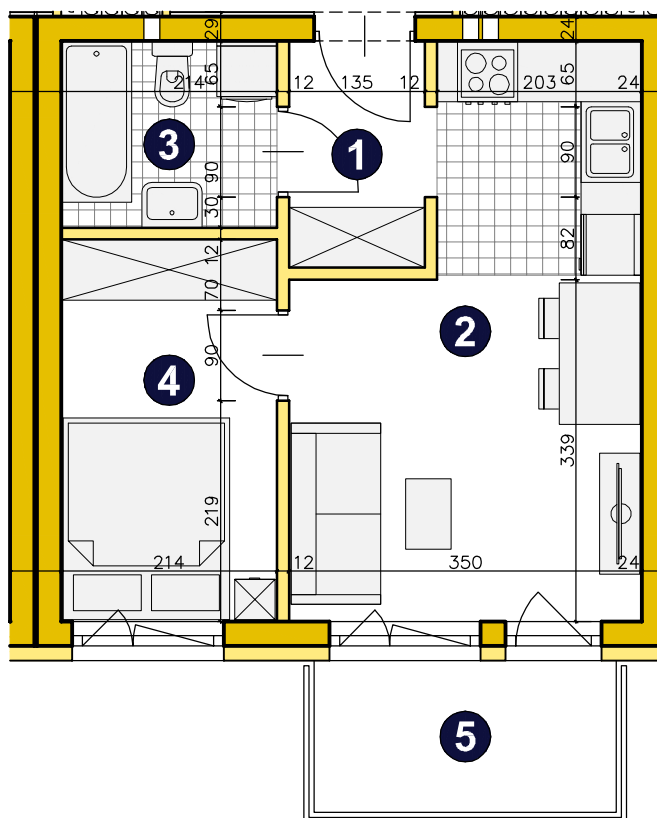

O S I E D L E
POD PAPUGAMI

ul. Mała Błonia, Szczecin

KONDYGNACJA **PIĘTRO 3**

POKOJE **2**

POWIERZCHNIA **31,10m²**

ZESTAWIENIE POWIERZCHNI

1	Korytarz	2,93m ²
2	Pokój dzienny z aneksem	16,40m ²
3	Łazienka	3,84m ²
4	Pokój	7,93m ²
RAZEM		31,10m²
	Balkon	4,50m ²