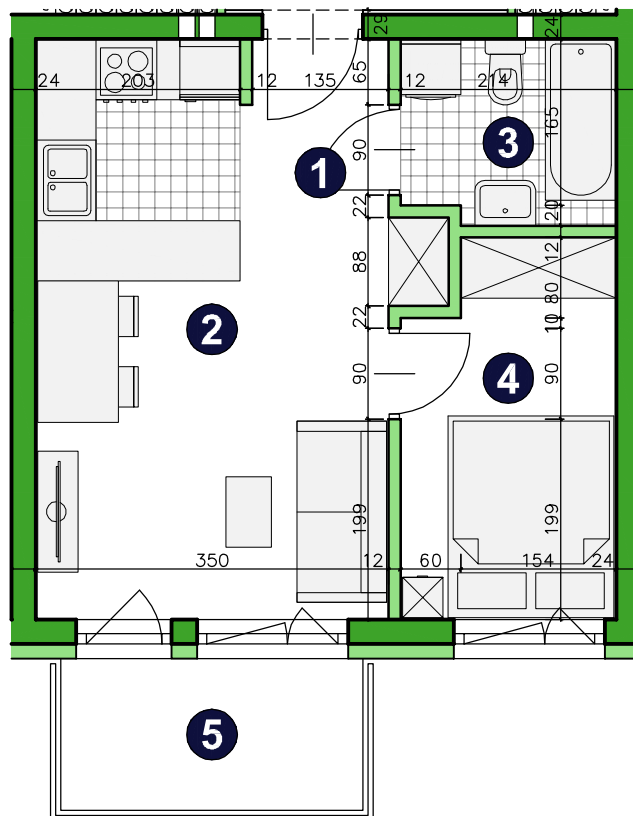

O S I E D L E
POD PAPUGAMI

ul. Mała Błonia, Szczecin

KONDYGNACJA **PIĘTRO 3**

POKOJE **2**

POWIERZCHNIA **31,48m²**

ZESTAWIENIE POWIERZCHNI

1	Korytarz	2,34m ²
2	Pokój dzienny z aneksem	17,97m ²
3	Łazienka	3,72m ²
4	Pokój	7,45m ²
RAZEM		31,48m²
5	Balkon	4,50m ²