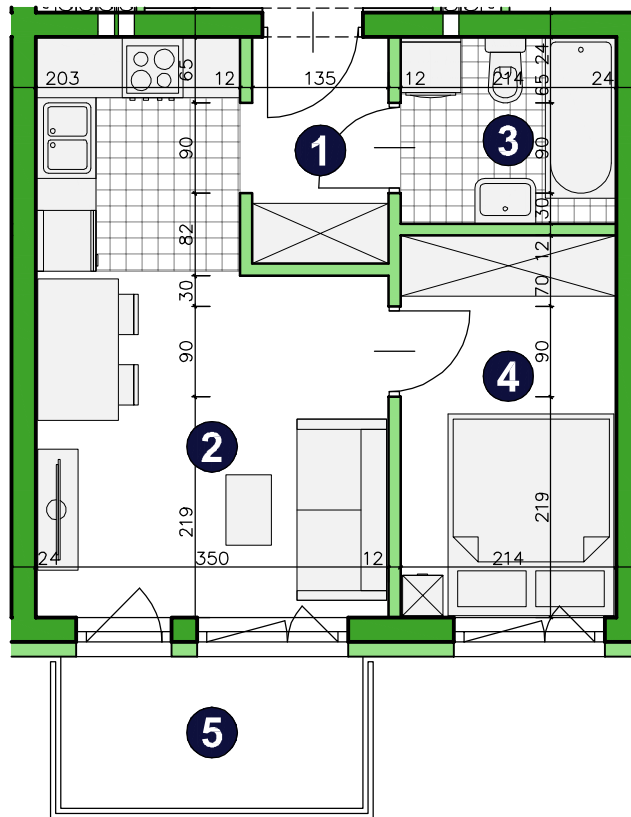

O S I E D L E
POD PAPUGAMI

ul. Mała Błonia, Szczecin

KONDYGNACJA **PIĘTRO 1**

POKOJE **2**

POWIERZCHNIA **31,10m²**

ZESTAWIENIE POWIERZCHNI

1	Korytarz	2,93m ²
2	Pokój dzienny z aneksem	16,40m ²
3	Łazienka	3,84m ²
4	Pokój	7,93m ²
RAZEM		31,10m²
	Balkon	4,50m ²