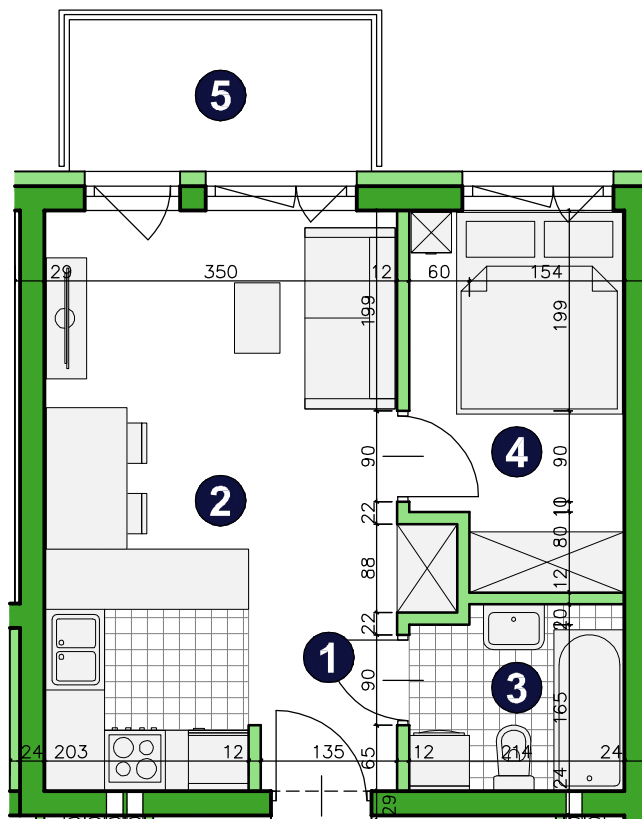

O S I E D L E
POD PAPUGAMI

ul. Mała Błonia, Szczecin

KONDYGNACJA **PIĘTRO 1**

POKOJE **2**

POWIERZCHNIA **31,48m²**

ZESTAWIENIE POWIERZCHNI

1	Korytarz	2,34m ²
2	Pokój dzienny z aneksem	17,97m ²
3	Łazienka	3,72m ²
4	Pokój	7,45m ²
RAZEM		31,48m²
5	Balkon	4,50m ²