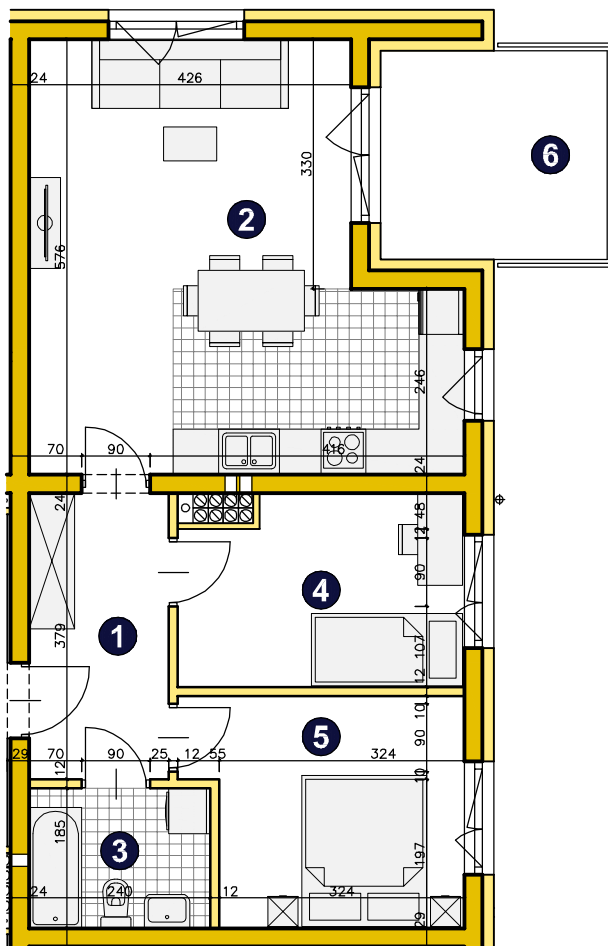

O S I E D L E  
POD PAPUGAMI

ul. Mała Błonia, Szczecin

KONDYGNACJA **PIĘTRO 3**

POKOJE **3**

POWIERZCHNIA **58,41m<sup>2</sup>**

ZESTAWIENIE POWIERZCHNI

1	Korytarz	6,84m <sup>2</sup>
2	Pokój dzienny z aneksem	27,88m <sup>2</sup>
3	Łazienka	4,31m <sup>2</sup>
4	Pokój	9,03m <sup>2</sup>
5	Pokój	10,35m <sup>2</sup>
<b>RAZEM</b>		<b>58,41m<sup>2</sup></b>
6	Balkon	8,28m <sup>2</sup>