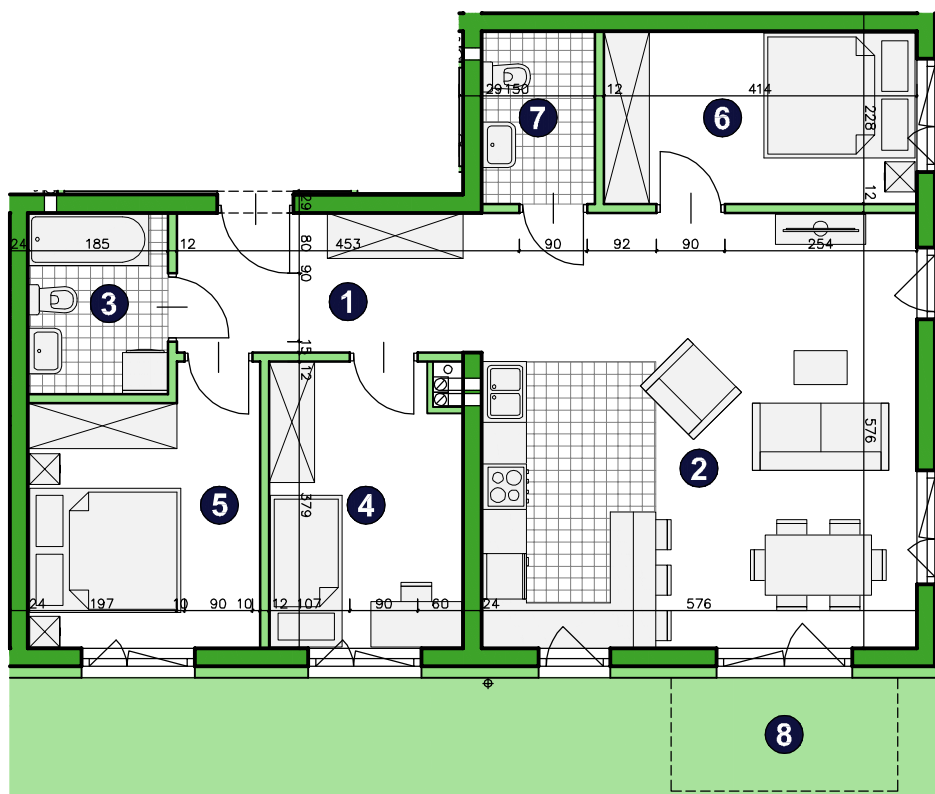

OSIEDLE
POD PAPUGAMI

ul. Mała Błonia, Szczecin

KONDYGNACJA **PARTER**

POKOJE **4**

POWIERZCHNIA **76,60m²**

ZESTAWIENIE POWIERZCHNI

1	Korytarz	7,33m ²
2	Pokój dzienny z aneksem	32,83m ²
3	Łazienka	4,31m ²
4	Pokój	9,22m ²
5	Pokój	10,35m ²
6	Pokój	9,25m ²
7	WC	3,31m ²
RAZEM		76,60m²
8	Ogródek	111m ²