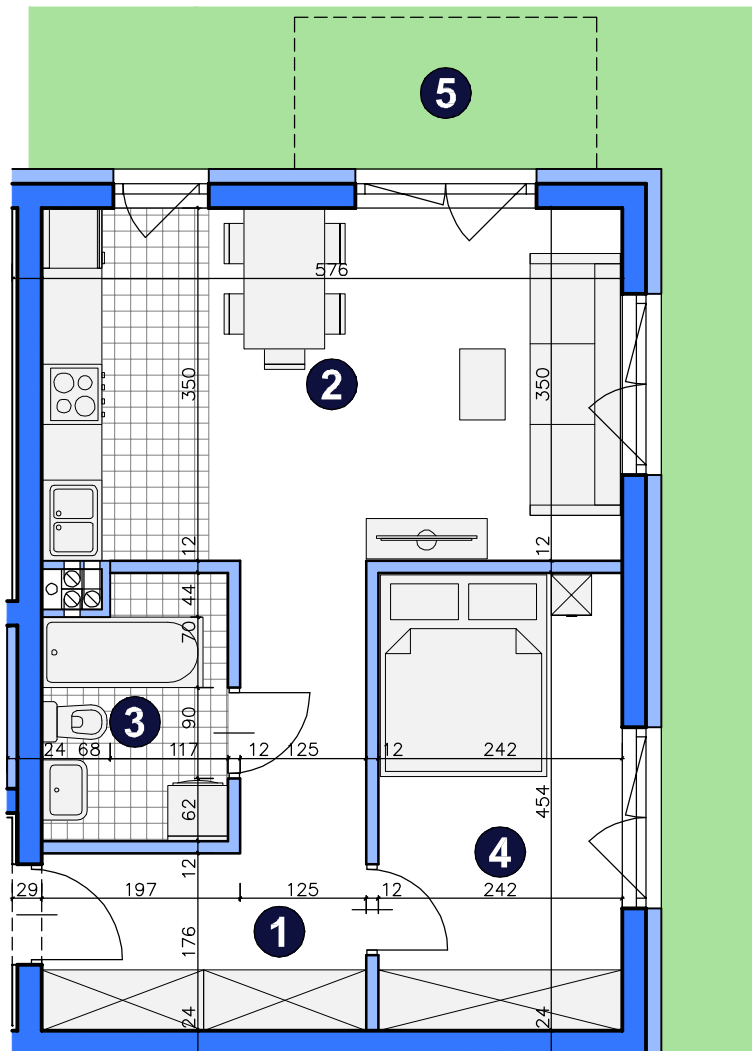

O S I E D L E
POD PAPUGAMI

ul. Mała Błonia, Szczecin

KONDYGNACJA **PARTER**

POKOJE **2**

POWIERZCHNIA **44,24m²**

ZESTAWIENIE POWIERZCHNI

1	Korytarz	9,09m ²
2	Pokój dzienny z aneksem	19,88m ²
3	Łazienka	4,49m ²
4	Pokój	10,78m ²
RAZEM		44,24m²
5	Ogródek	71m ²