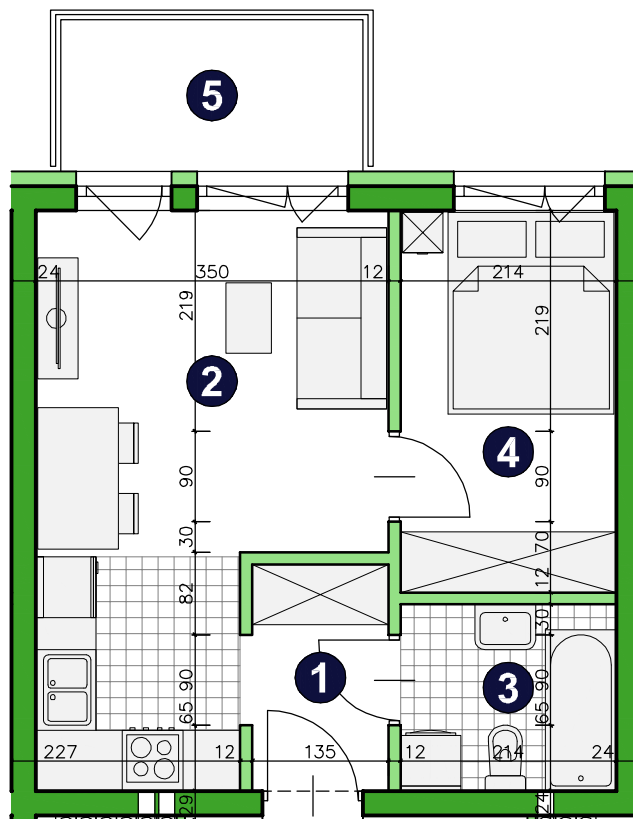

O S I E D L E
POD PAPUGAMI

ul. Mała Błonia, Szczecin

KONDYGNACJA **PIĘTRO 2**

POKOJE **2**

POWIERZCHNIA **31,10m²**

ZESTAWIENIE POWIERZCHNI

1	Korytarz	2,93m ²
2	Pokój dzienny z aneksem	16,40m ²
3	Łazienka	3,84m ²
4	Pokój	7,93m ²
RAZEM		31,10m²
	Balkon	4,50m ²