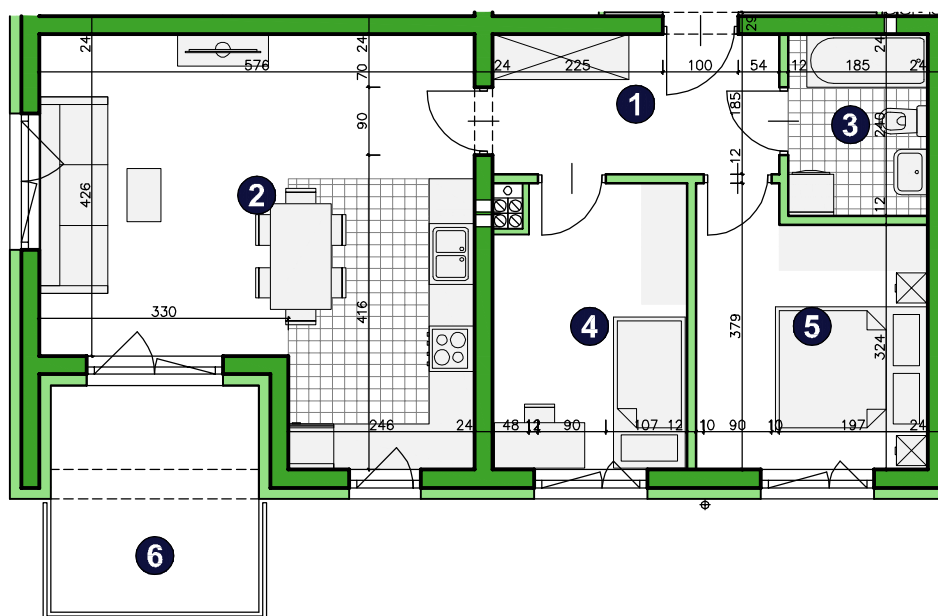

O S I E D L E
POD PAPUGAMI

ul. Mała Błonia, Szczecin

KONDYGNACJA **PIĘTRO 1**

POKOJE **3**

POWIERZCHNIA **58,60m²**

ZESTAWIENIE POWIERZCHNI

1	Korytarz	6,84m ²
2	Pokój dzienny z aneksem	27,88m ²
3	Łazienka	4,31m ²
4	Pokój	9,22m ²
5	Pokój	10,35m ²
RAZEM		58,60m²
6	Balkon	8,28m ²