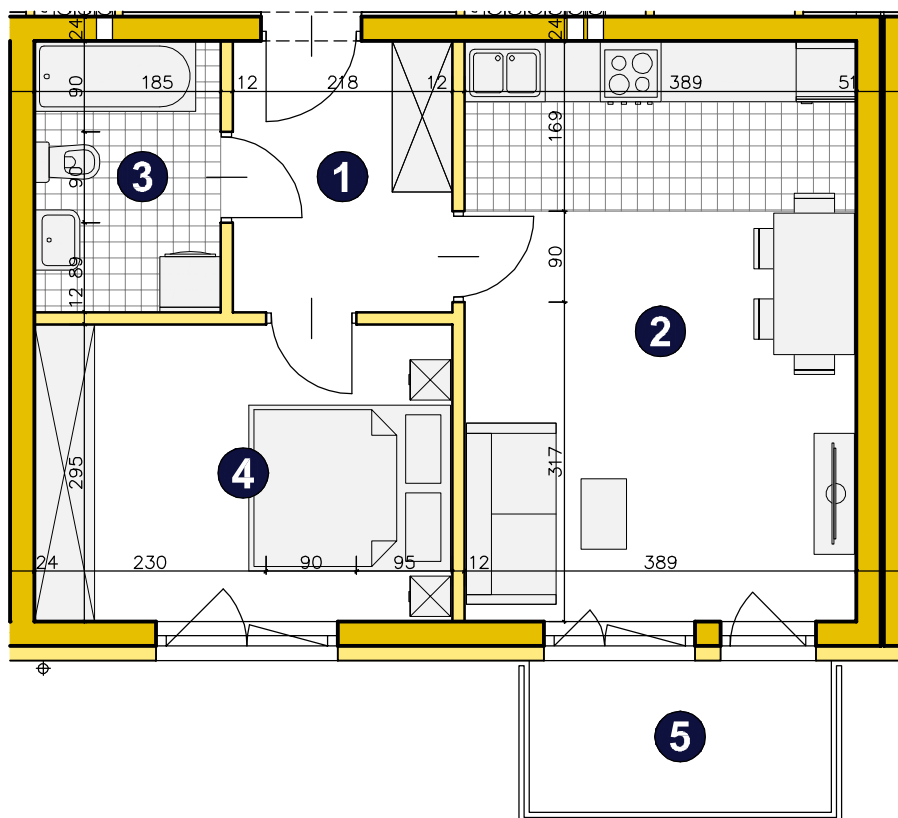

O S I E D L E
POD PAPUGAMI

ul. Mała Błonia, Szczecin

KONDYGNACJA **PIĘTRO 2**

POKOJE **2**

POWIERZCHNIA **44,71m²**

ZESTAWIENIE POWIERZCHNI

1	Korytarz	5,72m ²
2	Pokój dzienny z aneksem	22,12m ²
3	Łazienka	4,84m ²
4	Pokój	12,03m ²
RAZEM		44,71m²
5	Balkon	4,50m ²