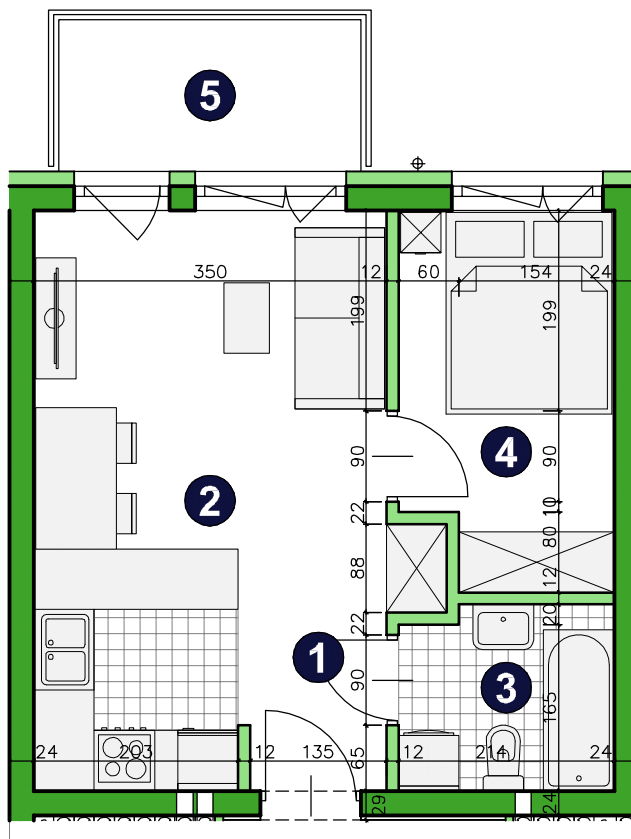

O S I E D L E
POD PAPUGAMI

ul. Mała Błonia, Szczecin

KONDYGNACJA **PIĘTRO 3**

POKOJE **2**

POWIERZCHNIA **31,48m²**

ZESTAWIENIE POWIERZCHNI

1	Korytarz	2,34m ²
2	Pokój dzienny z aneksem	17,97m ²
3	Łazienka	3,72m ²
4	Pokój	7,45m ²
RAZEM		31,48m²
5	Balkon	4,50m ²